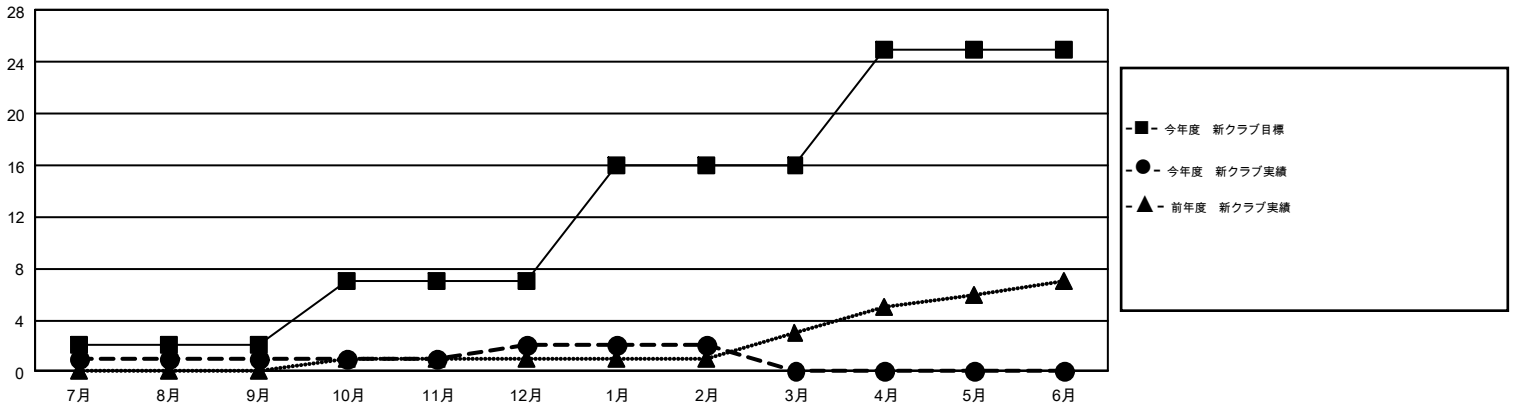

GMT MONTHLY MEMBERSHIP PROGRESS REPORT

Results as of: 2/28/2017

GMT Constitutional Area 5-Jap, Group C

GMT: MASAYOSHI MARUYAMA

地区に属さない地域のクラブは、このレポートに含まれていません。

クラブ				名			
結果: 2016-2017				結果: 2016-2017			
四半期	新クラブ目標	新クラブ	解散クラブ	四半期	新会員 (再入会と転入を含めない) 純増目標	新会員 (再入会と転入を含めない) 実際	退会者 (転籍を含む) 実際
7月/8月/9月	2	1	9	7月/8月/9月	2,329	2,050	1,201
10月/11月/12月	5	1	1	10月/11月/12月	1,631	1,026	1,392
1月/2月/3月	9	0	0	1月/2月/3月	1,733	935	607
4月/5月/6月	9	0	0	4月/5月/6月	681	0	0

新クラブ目標及び実績累計

会員目標及び実績累計

解散クラブ: 10	1,234 CLUBS OF 1,697 一名以上の新会員を登録	男女別	
退会者		男性	53,928 (74.30%)
物故会員 354	会員累計データを見るには、 ここをクリック	女性	18,650 (25.70%)
クラブ解散 39		世帯主/家族会員合計	29,729
その他 2,806		国際会費半額の家族会員	16,511
合計 3,199			