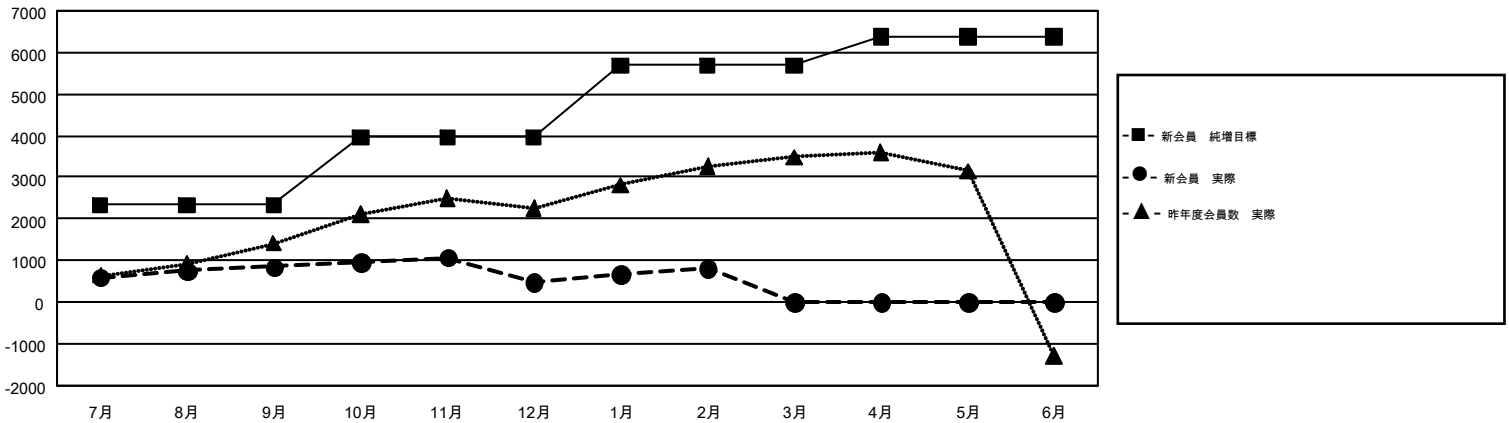

GMT MONTHLY MEMBERSHIP PROGRESS REPORT

Results as of: 2/28/2017

GMT Constitutional Area 5-Jap, Group C

GMT: MASAYOSHI MARUYAMA

地区に属さない地域のクラブは、このレポートに含まれていません。

クラブ				名			
結果: 2016-2017				結果: 2016-2017			
四半期	新クラブ目標	新クラブ	解散クラブ	四半期	新会員 (再入会と転入を含めない) 純増目標	新会員 (再入会と転入を含めない) 実際	退会者 (転籍を含む) 実際
7月/8月/9月	2	1	9	7月/8月/9月	2,329	2,050	1,201
10月/11月/12月	5	1	1	10月/11月/12月	1,631	1,026	1,392
1月/2月/3月	9	0	0	1月/2月/3月	1,733	935	607
4月/5月/6月	9	0	0	4月/5月/6月	681	0	0

新クラブ目標及び実績累計

会員目標及び実績累計

解散クラブ: 10	1,234 CLUBS OF 1,697 一名以上の新会員を登録	男女別	
退会者		男性	53,928 (74.30%)
物故会員 354	会員累計データを見るには、 ここをクリック	女性	18,650 (25.70%)
クラブ解散 39		世帯主/家族会員合計	29,729
その他 2,806		国際会費半額の家族会員	16,511
合計 3,199			